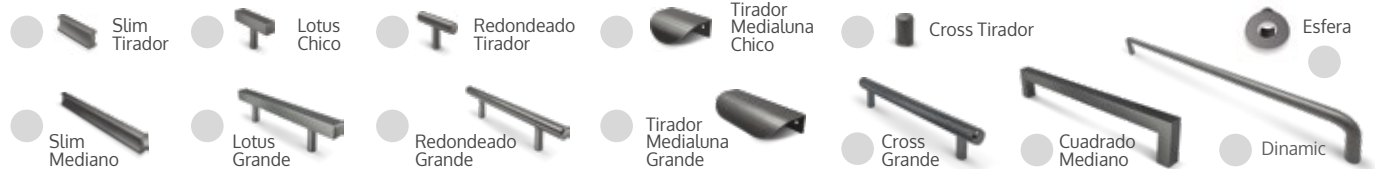

 Caramelo

 Gris Pizarra

Brillante
 Blanco

 Negro Onix

 Azul Intenso

 Caramelo

 Gris Pizarra

Texturas
 Liso

 Molduras

 Rombos

 Líneas

Todas las texturas se ofrecen en laqueados MATE O BRILLANTE.

HERRAJES Seleccione un modelo de Herraje.

Seleccione un color de herraje

 Cromo mate

 Cromo brillante

 Negro mate

 Oro mate

 Oro brillante (Solo en modelo Esfera)

MESADA Seleccione color de Orastone®

Esta colección se ofrece únicamente con mesada Fina.

Orastone®
 Blanco

 Carrara

 Negro Marquina